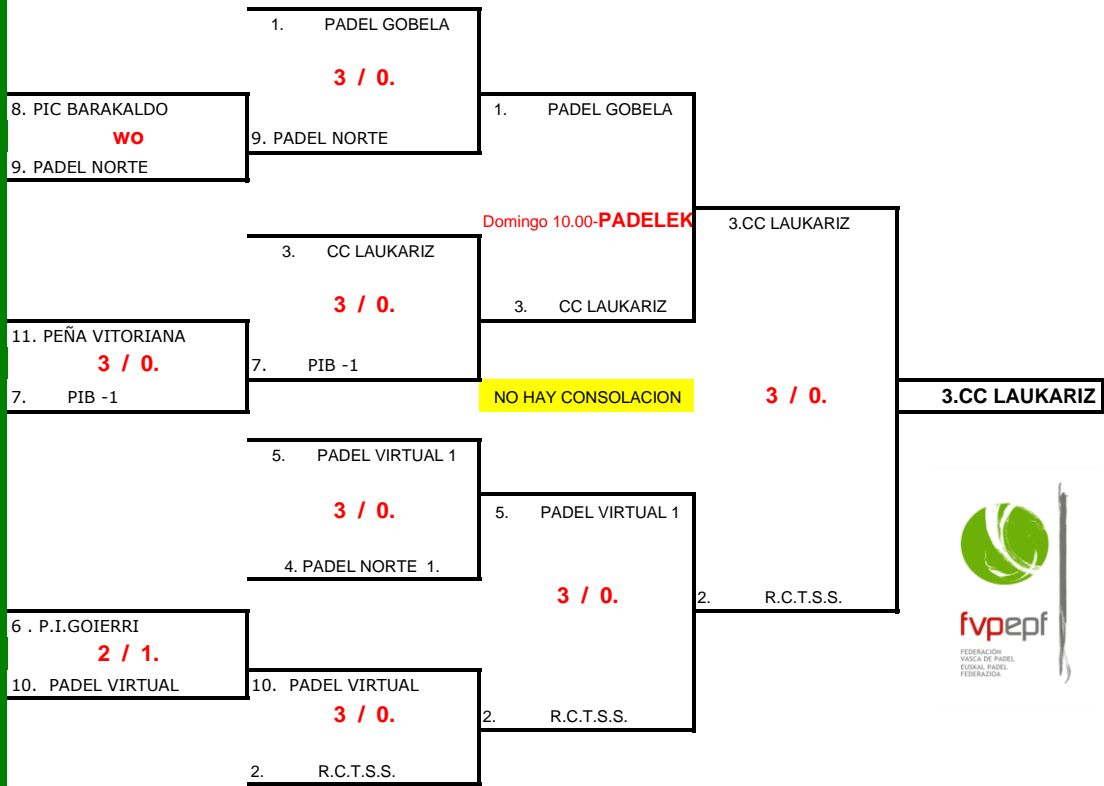

2018KO EUSKADIKO TALDEKA PADEL TXAPELKETA 2.EMAKUMEAK
 Campeonato de euskadi por equipos de 2ª categoría. 2018 FEMENINO

C.S.	EQUIPOS	3º Y 4º
1	PADEL GOBELA	
2	R.C.T.S.S	
3	CC LAUKARIZ	
4	PADEL NORTE 1	
5	PADEL VIRTUAL 1	
6	PI GOIERRI	
7	PIB 1	
8	PIC BARAKALDO	
9	PADEL NORTE	
10	PADEL VIRTUAL	
11	PEÑA VITORIANA	

1. PADEL GOBELA
3 / 0.
5. PADEL VIRTUAL 1
1. PADEL GOBELA

JUEZ ARBITRO /EPAILEA
 Maria Nebreda
 Joana Madariaga

PADELEKU // PISTA NORTE

ASCIENDEN a 1a
RCTSS
CC LAUKARZ